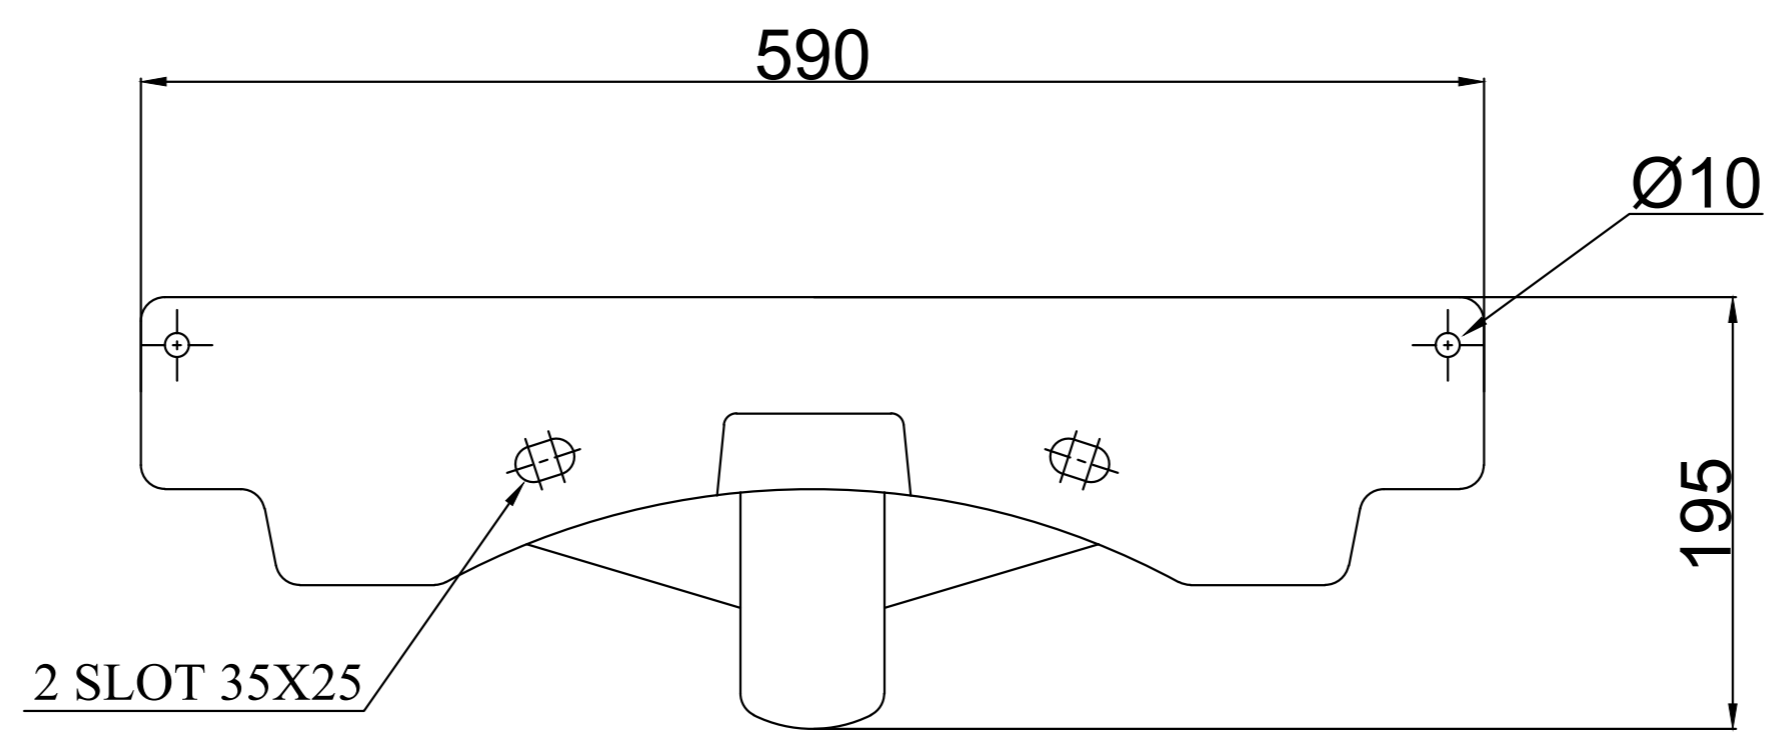

TOP VIEW

BACK VIEW

ALL DIMENSIONS ARE IN MM

PATTERN NAME : HARMONY

DRAWN

ARV

PATTERN NO : WB 365

CHECKED

AN.KN

PATTERN SIZE : 590 X 420 X195

APPROVED

AN.KN

Neycer

NEYCER INDIA LIMITED

VADALUR

CUDDALORE DIST. 607303 , TAMILNADU

DATE

25.03.2021

SCALE

N T S

DWG. NO :

WB : 029

REV :

0