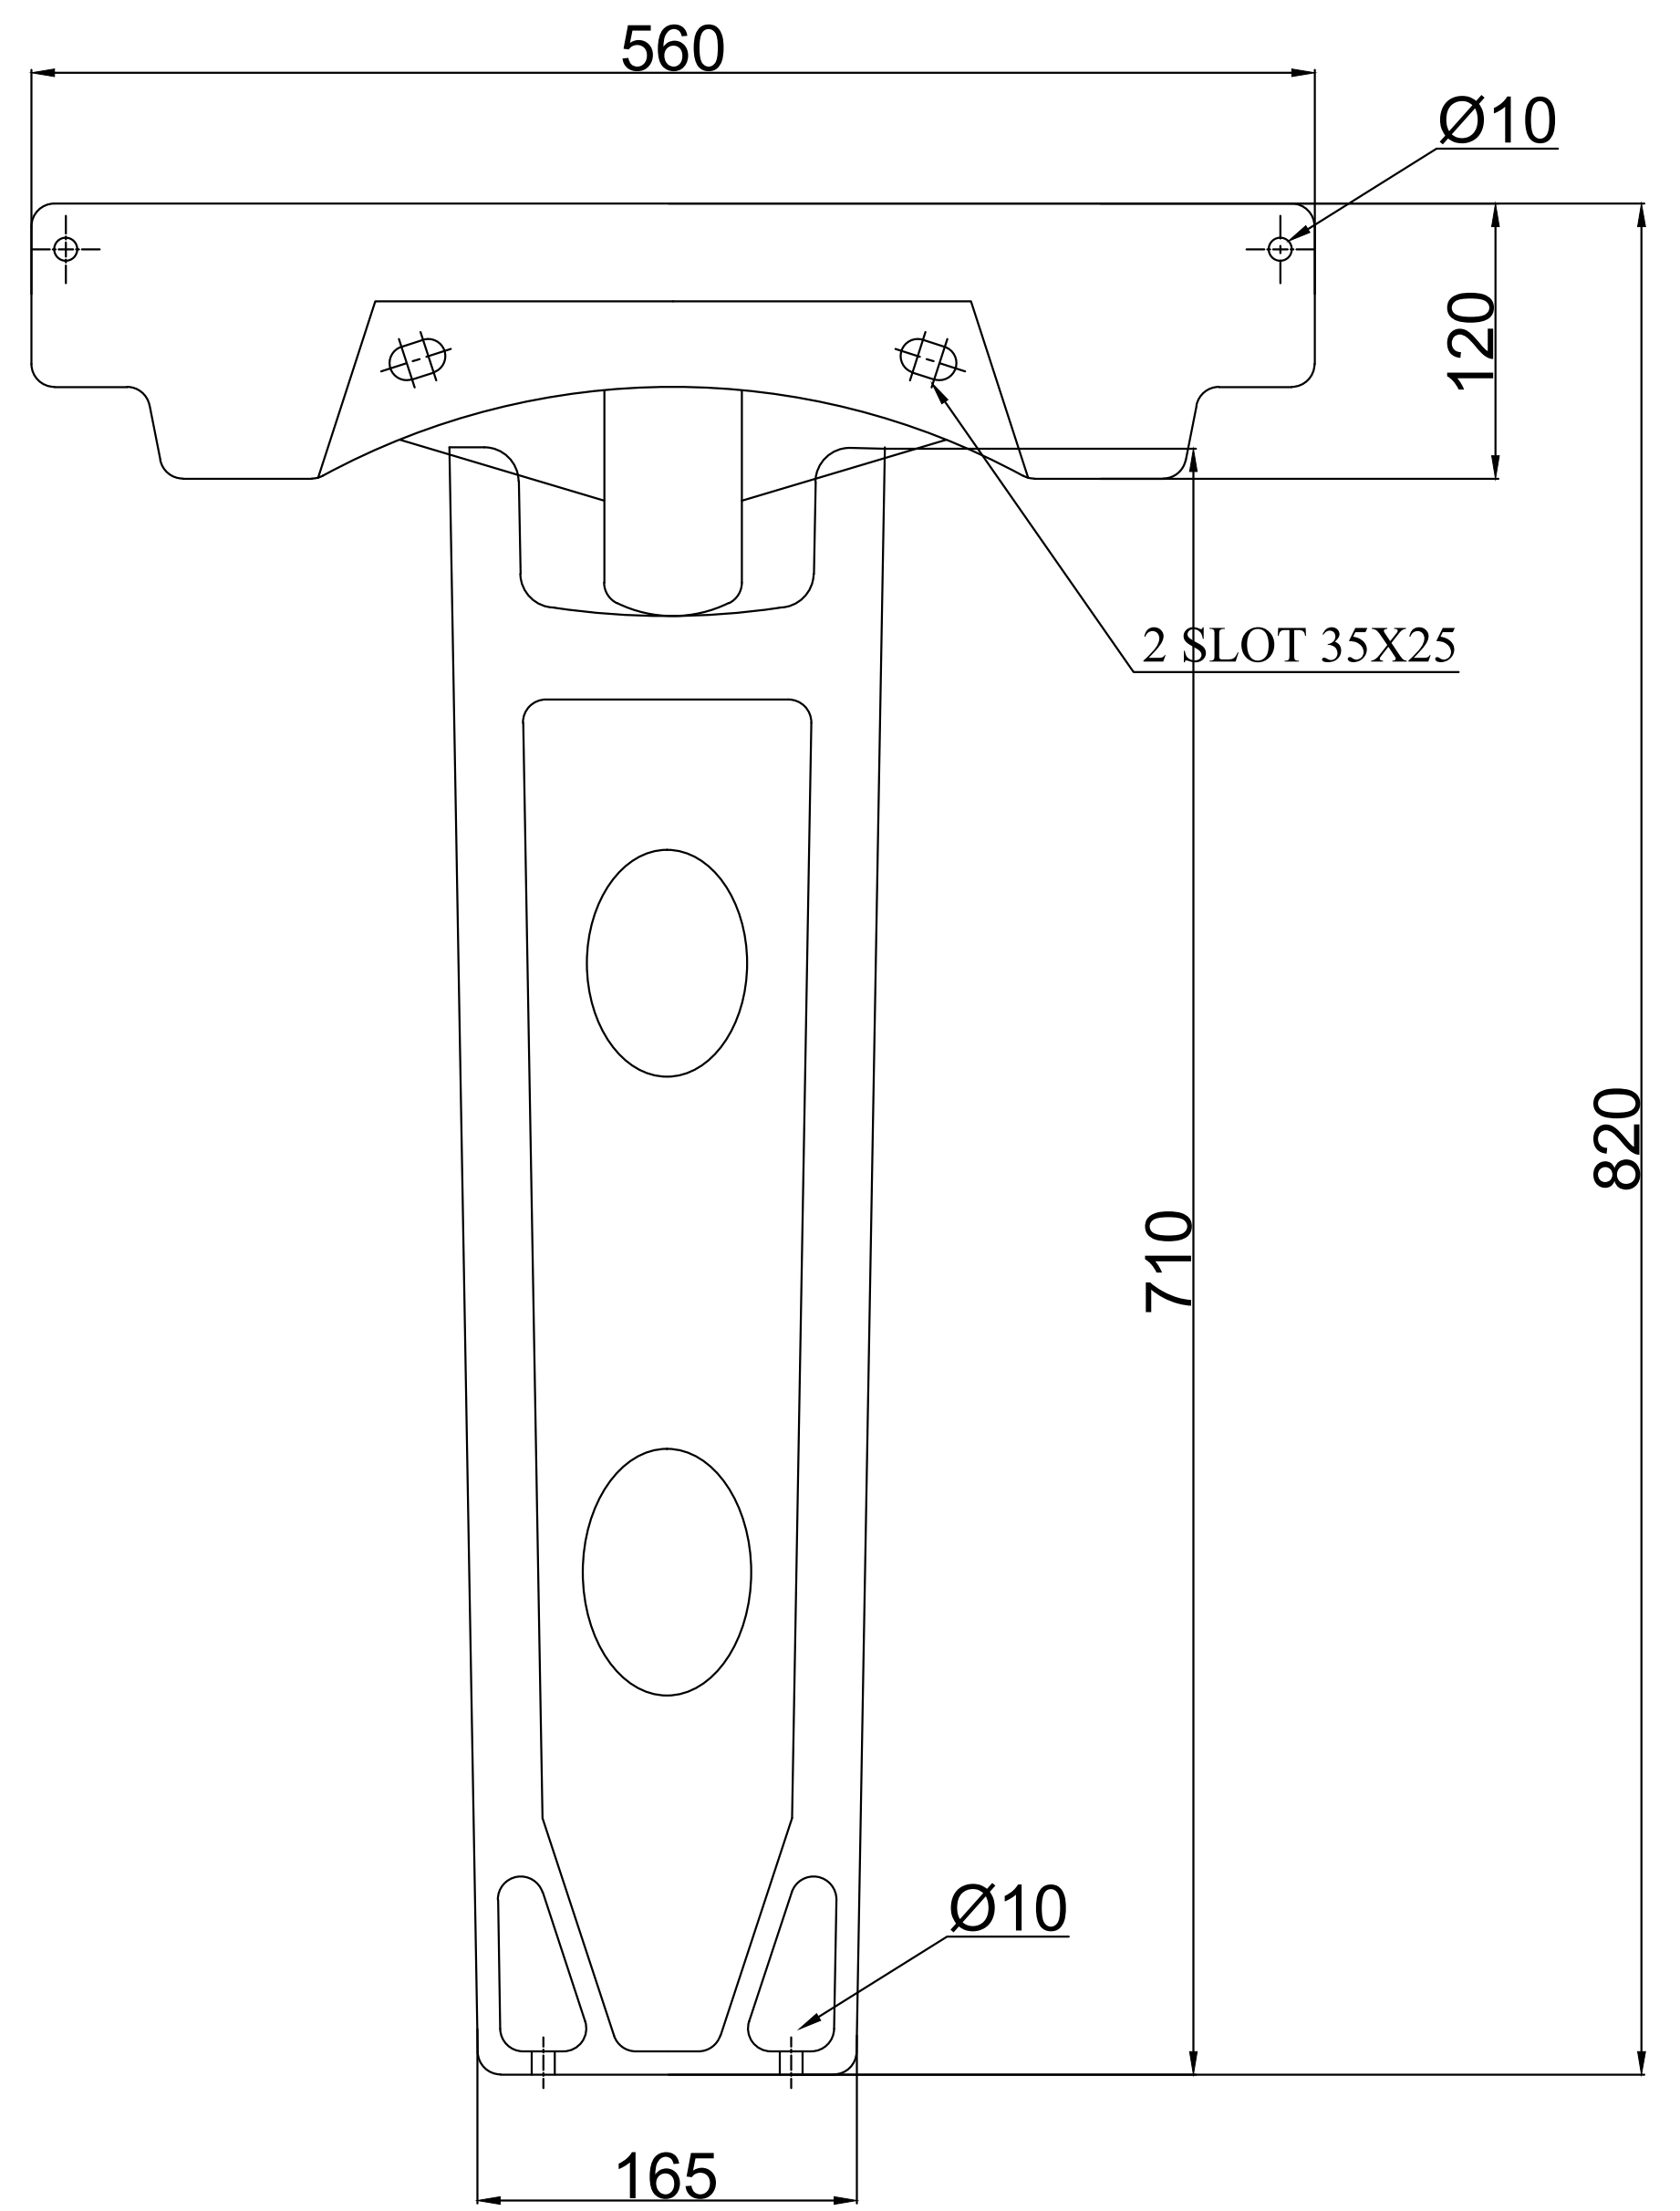

TOP VIEW

BACK VIEW

BACK VIEW

WASH BASIN & PEDASTAL

ALL DIMENSIONS ARE IN MM

PATTERN NAME : LIBSON WITH PEDASTAL
 PATTERN NO : WB 982 / WB FP 1114
 PATTERN SIZE : 560 X 420 X 120 / FP 165 X 710

DRAWN ARV
 CHECKED AN.KN
 APPROVED AN.KN

NEYCER INDIA LIMITED
 VADALUR
 CUDDALORE DIST. 607303 , TAMILNADU

DATE 16.03.2021

SCALE N T S

DWG. NO :
WB : 012

REV :
0