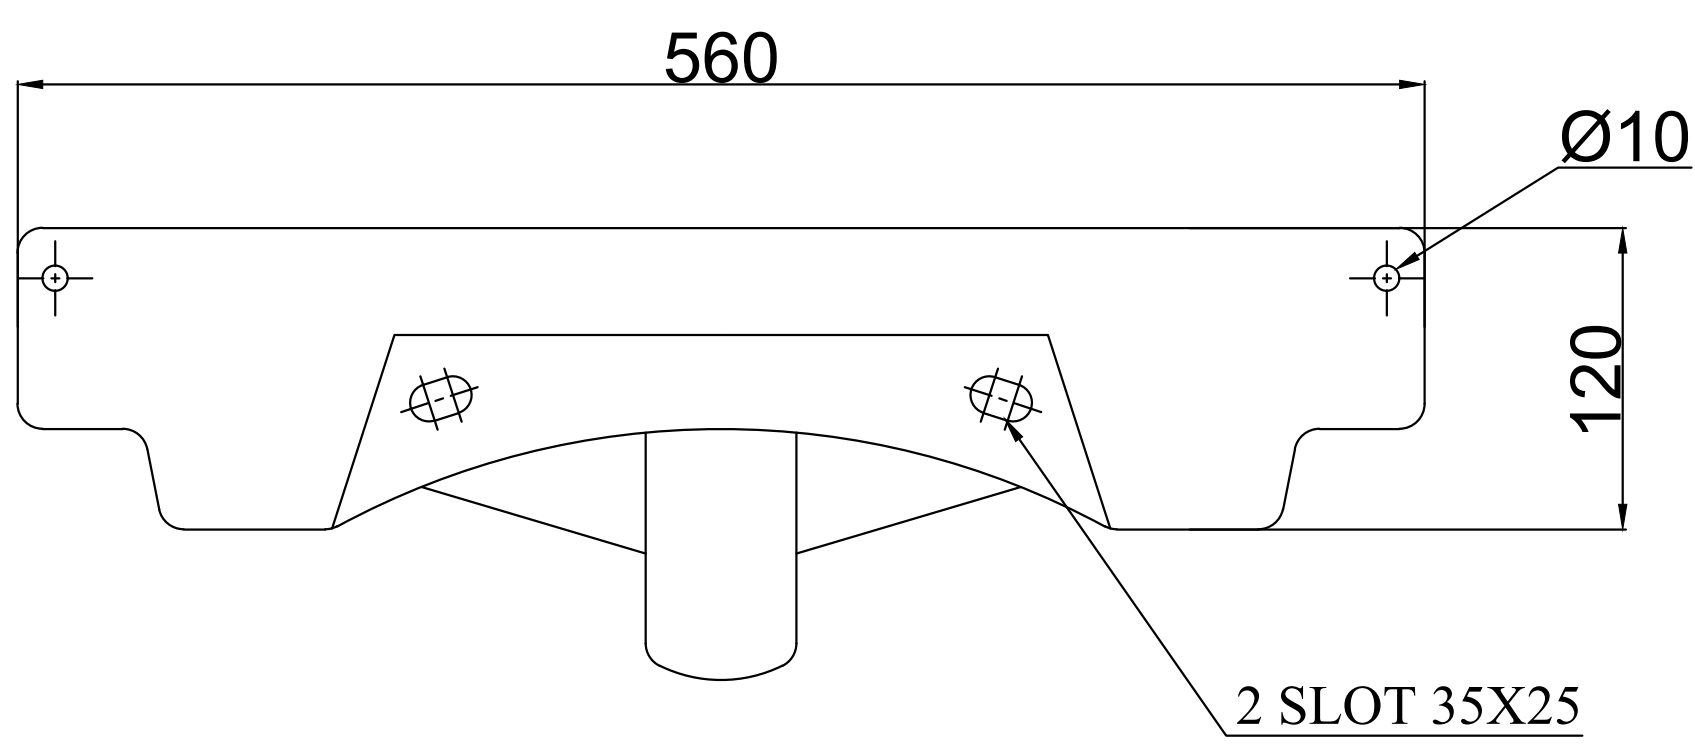

TOP VIEW

BACK VIEW

BACK VIEW

WASH BASIN & PEDASTAL

ALL DIMENSIONS ARE IN MM

PATTERN NAME : LIBSON WITH PEDASTAL
 PATTERN NO : WB 982 / WB FP 1114
 PATTERN SIZE : 560 X 420 X 120 / FP 165 X 710

DRAWN ARV
 CHECKED AN.KN
 APPROVED AN.KN

NEYCER INDIA LIMITED
 VADALUR
 CUDDALORE DIST. 607303 , TAMILNADU

DATE 16.03.2021

SCALE N T S

DWG. NO :
WB : 012

REV :
0