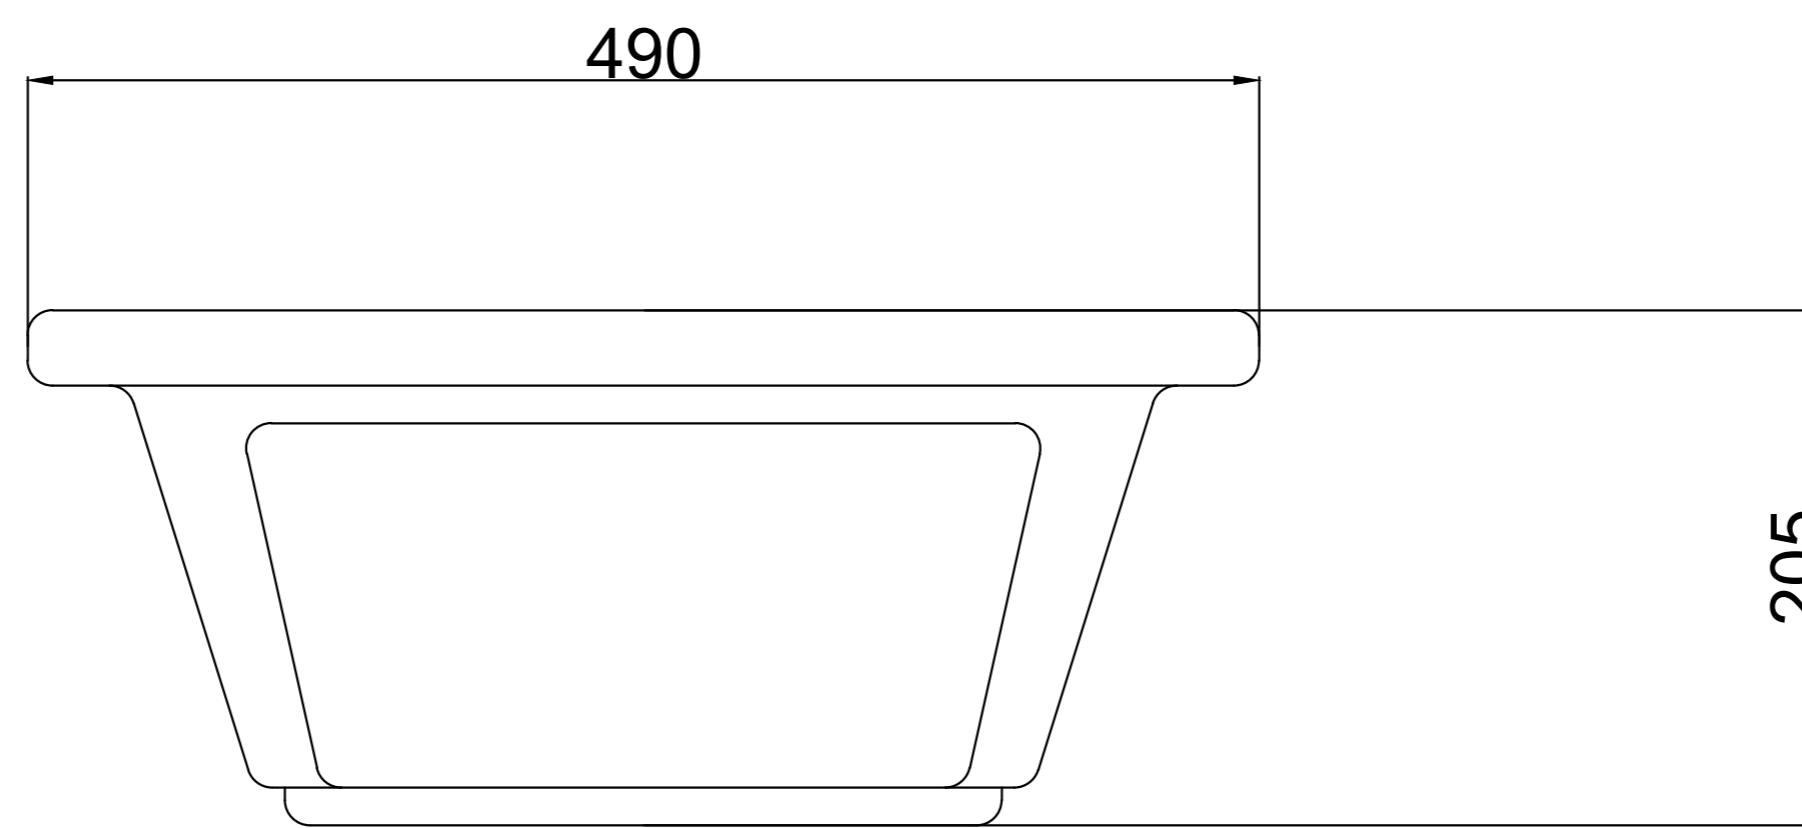

TOP VIEW

FRONT VIEW

ALL DIMENSIONS ARE IN MM

PATTERN NAME : RHINE		DRAWN	ARV
PATTERN NO : WB 324		CHECKED	AN.KN
PATTERN SIZE : 490 X 490 X 205		APPROVED	AN.KN
 NEYCER INDIA LIMITED VADALUR CUDDALORE DIST. 607303 , TAMILNADU	DATE	16.03.2021	
	SCALE	N T S	
	DWG. NO :	REV :	
		WB : 014	0