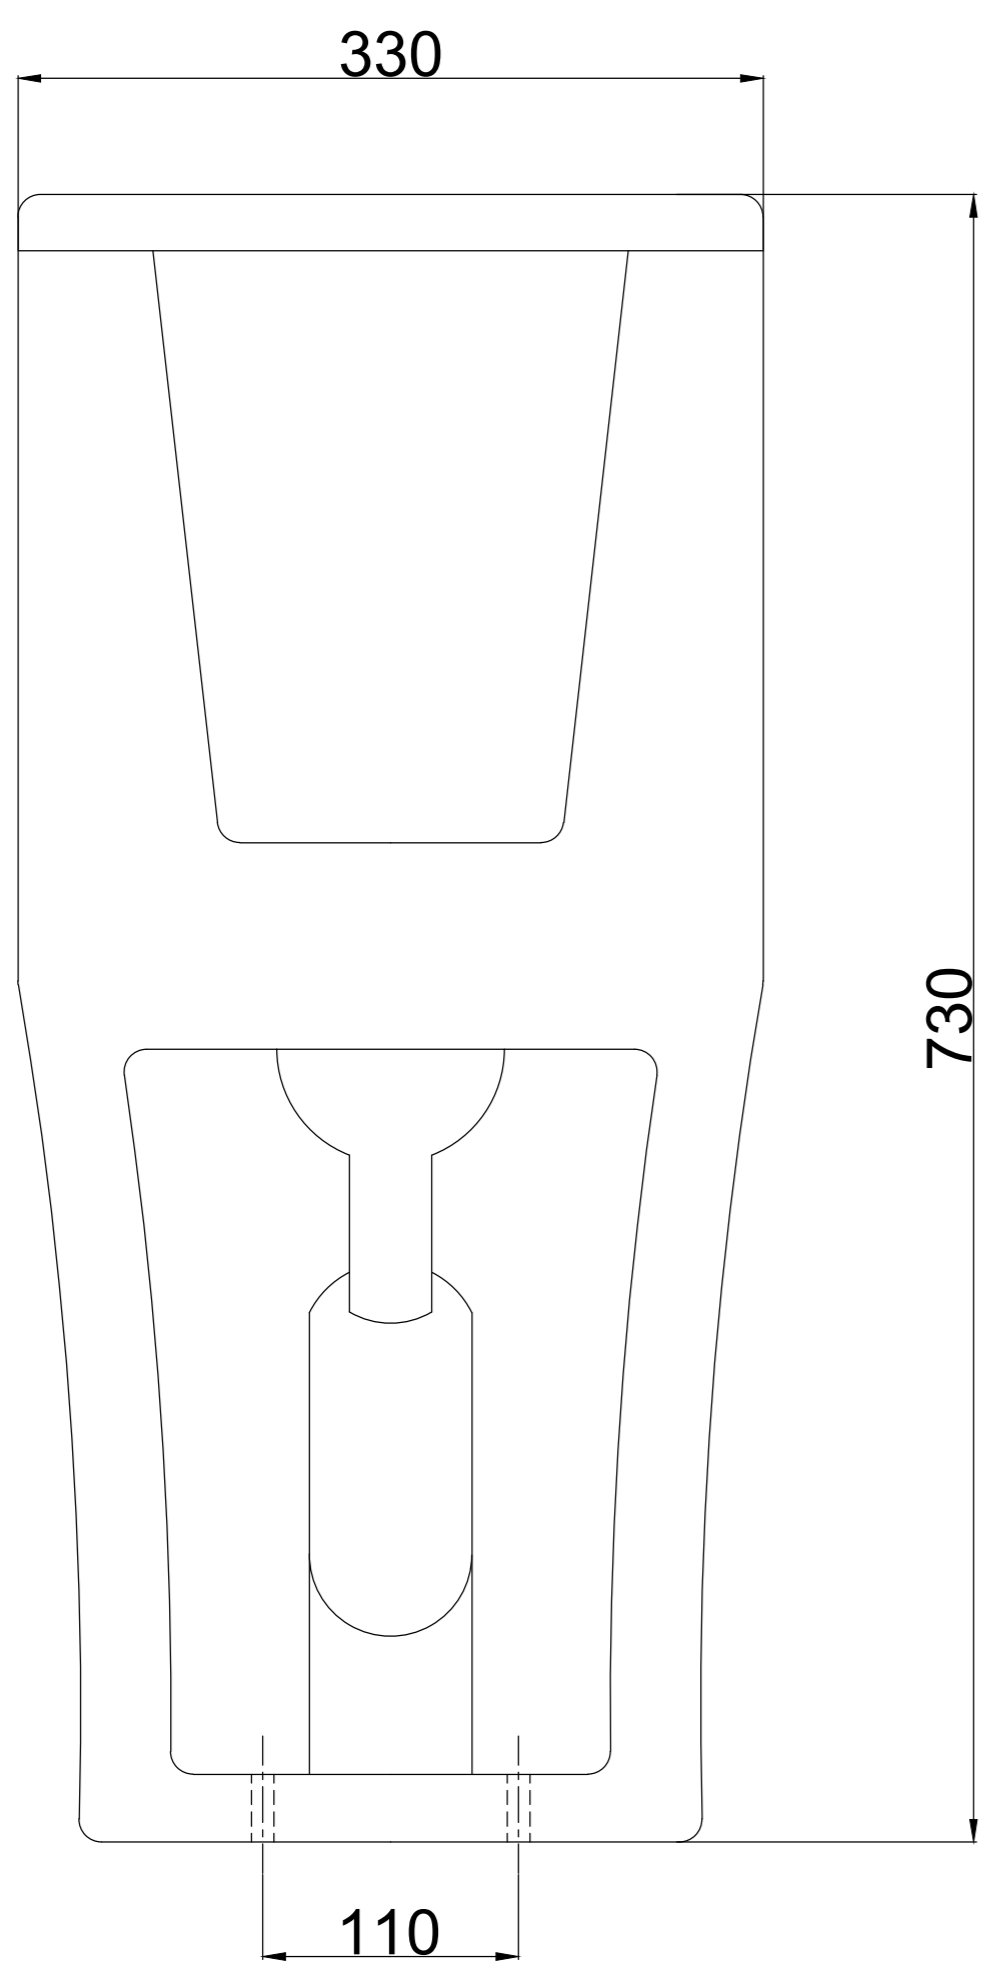

TOP VIEW

BACK VIEW

SIDE VIEW

ALL DIMENSIONS ARE IN MM

PATTERN NAME : CAPE

DRAWN

ARV

PATTERN NO : SINGLE PIECE 1126

CHECKED

AN.KN

PATTERN SIZE : 640 X 330 X 730

APPROVED

AN.KN

**NEYCER INDIA LIMITED**

VADALUR

CUDDALORE DIST. 607303 , TAMILNADU

DATE

16.03.2021

SCALE

N T S

DWG. NO :

**SP : 05**

REV :

**0**