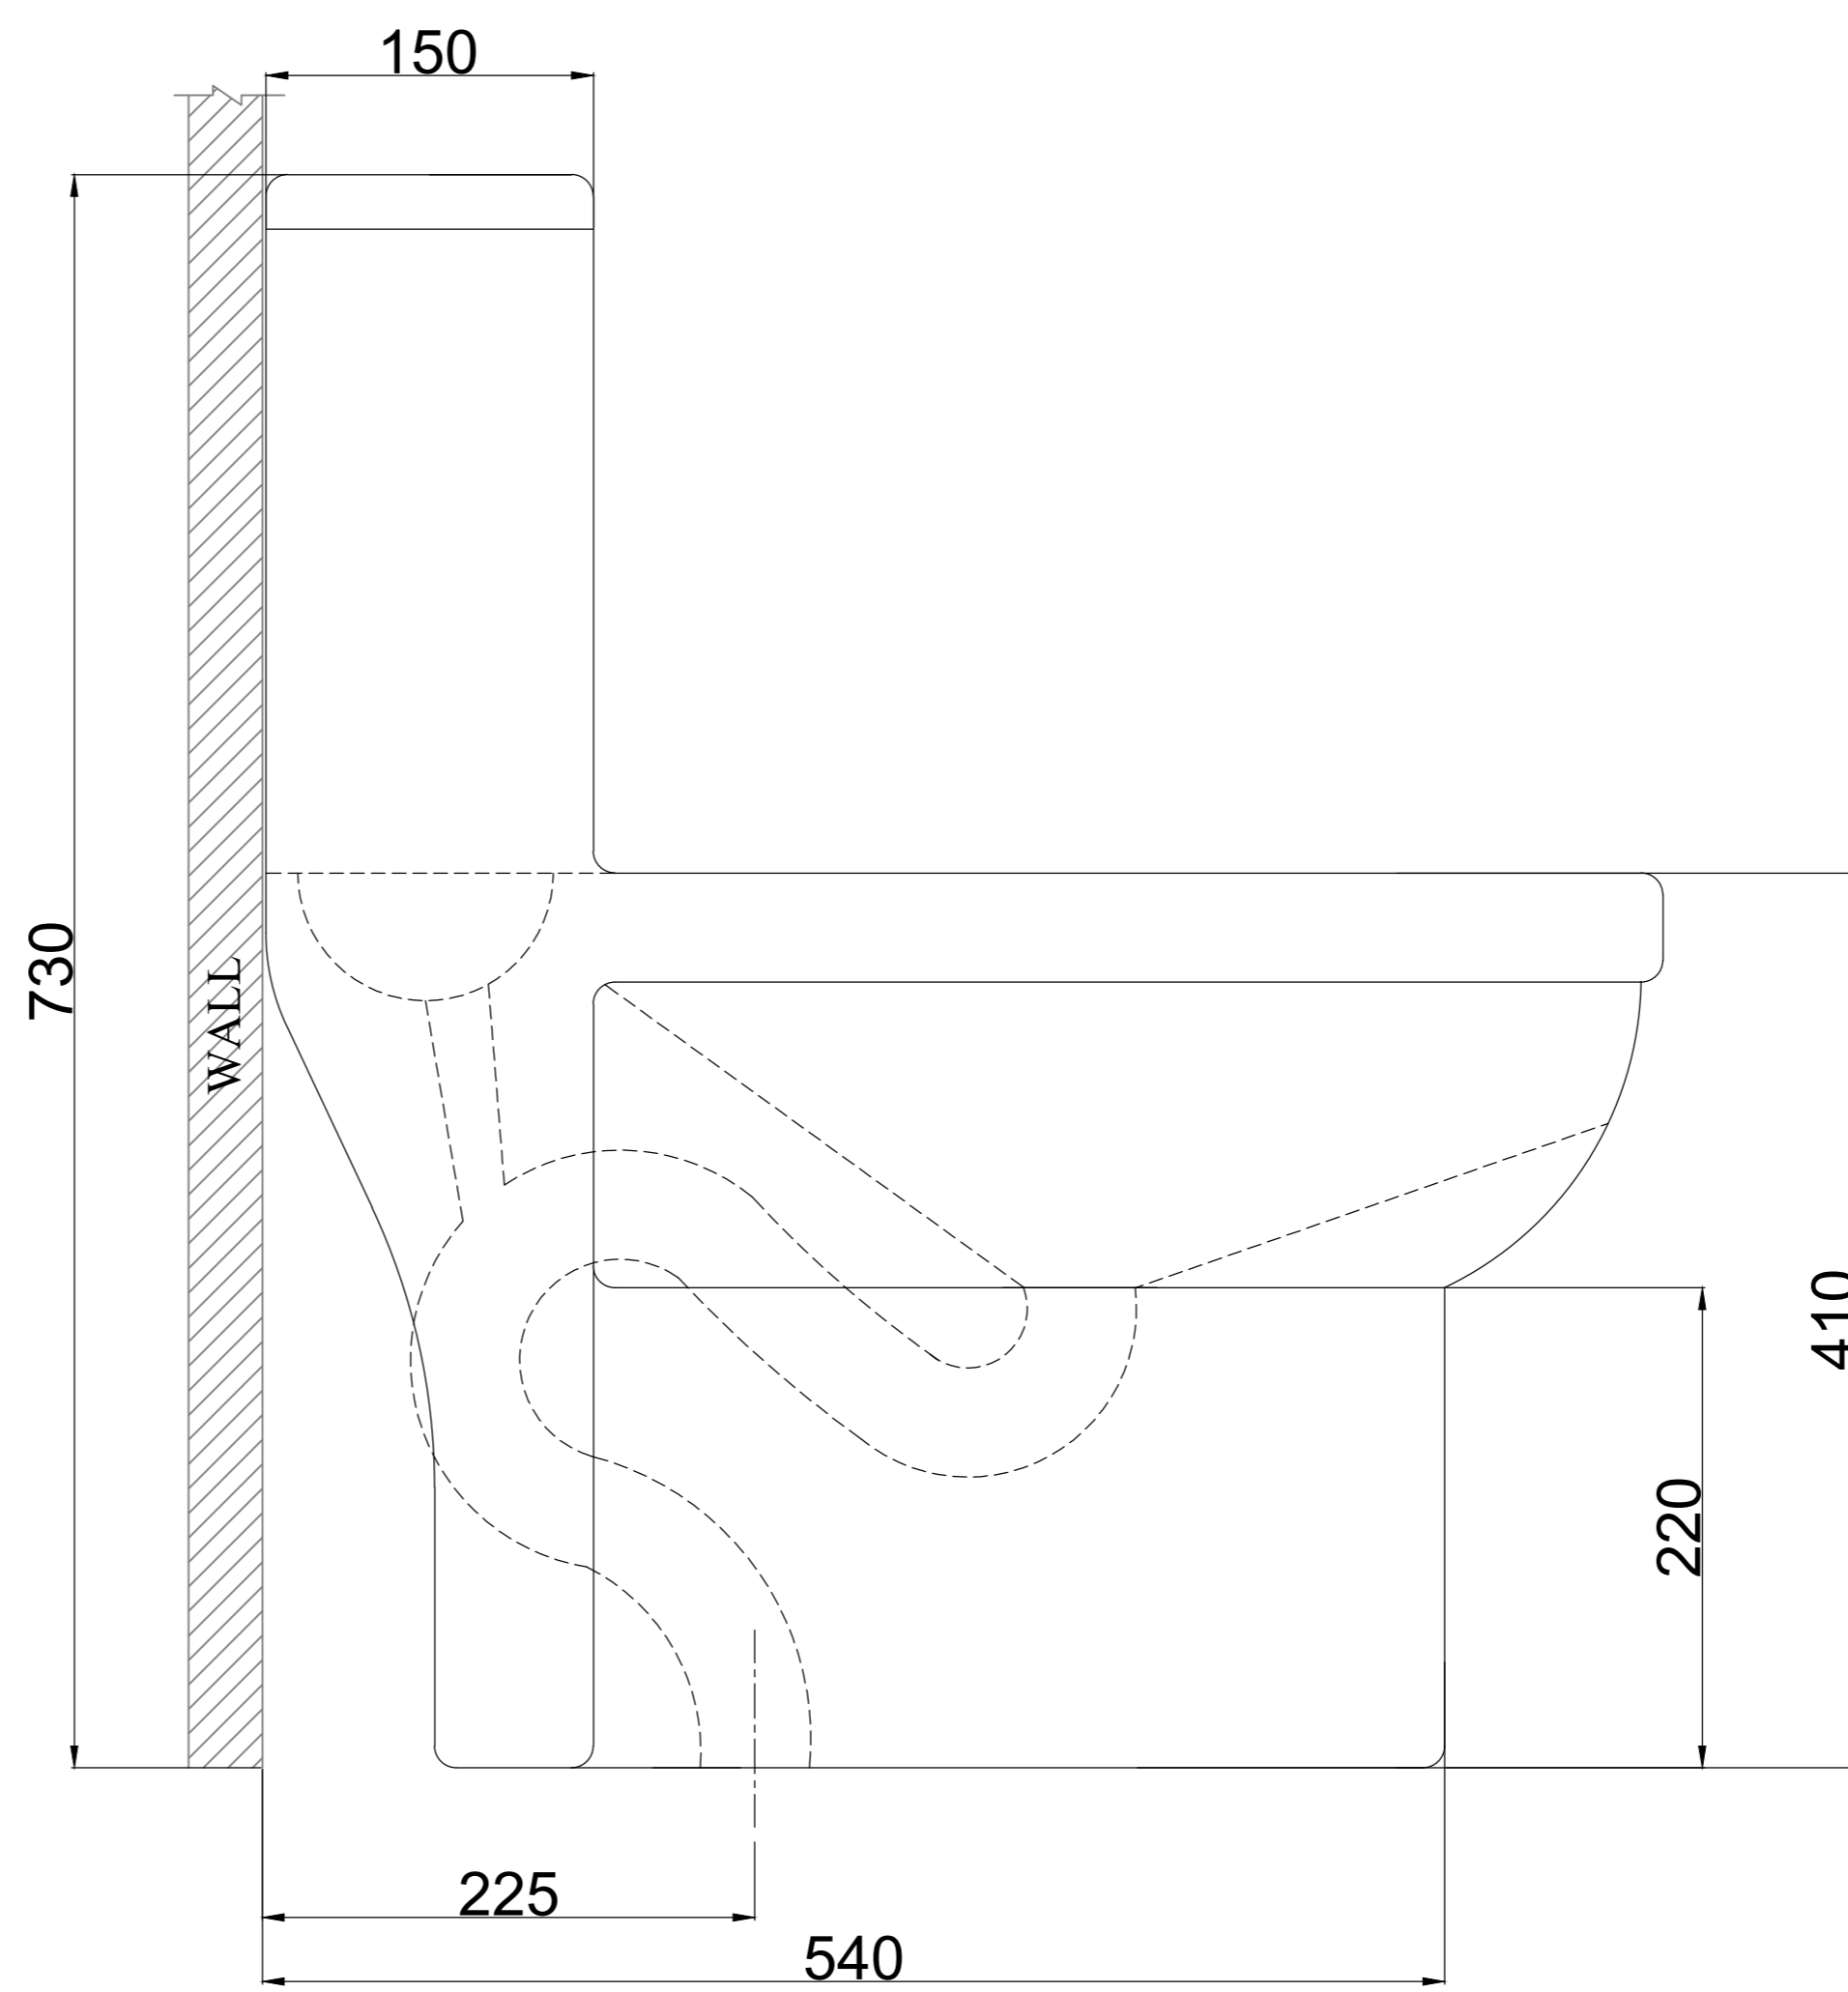

TOP VIEW

BACK VIEW

SIDE VIEW

ALL DIMENSIONS ARE IN MM

PATTERN NAME : CAPE

DRAWN

ARV

PATTERN NO : SINGLE PIECE 1126

CHECKED

AN.KN

PATTERN SIZE : 640 X 330 X 730

APPROVED

AN.KN

**NEYCER INDIA LIMITED**

VADALUR

CUDDALORE DIST. 607303 , TAMILNADU

DATE

16.03.2021

SCALE

N T S

DWG. NO :

**SP : 05**

REV :

**0**