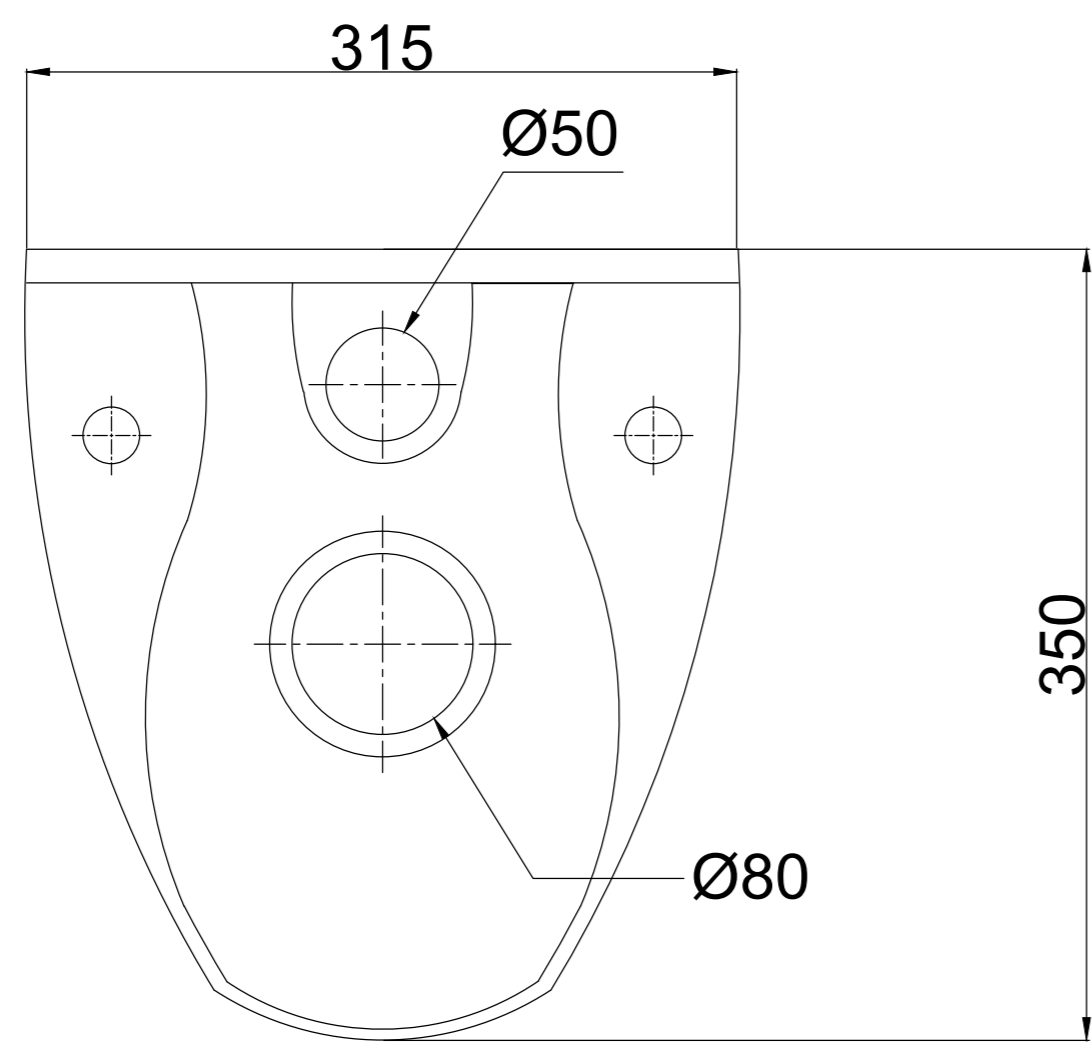

TOP VIEW

BACK VIEW

SIDE VIEW

ALL DIMENSIONS ARE IN MM

PATTERN NAME : CASS		DRAWN	ARV
PATTERN NO : WALL HUNG CLOSET 959		CHECKED	AN.KN
PATTERN SIZE : 500 X 380 X 350		APPROVED	AN.KN
 <b>NEYCER INDIA LIMITED</b> VADALUR CUDDALORE DIST. 607303 , TAMILNADU	DATE	16.03.2021	
	SCALE	N T S	
	DWG. NO :	REV :	
		<b>WH : 02</b>	<b>0</b>