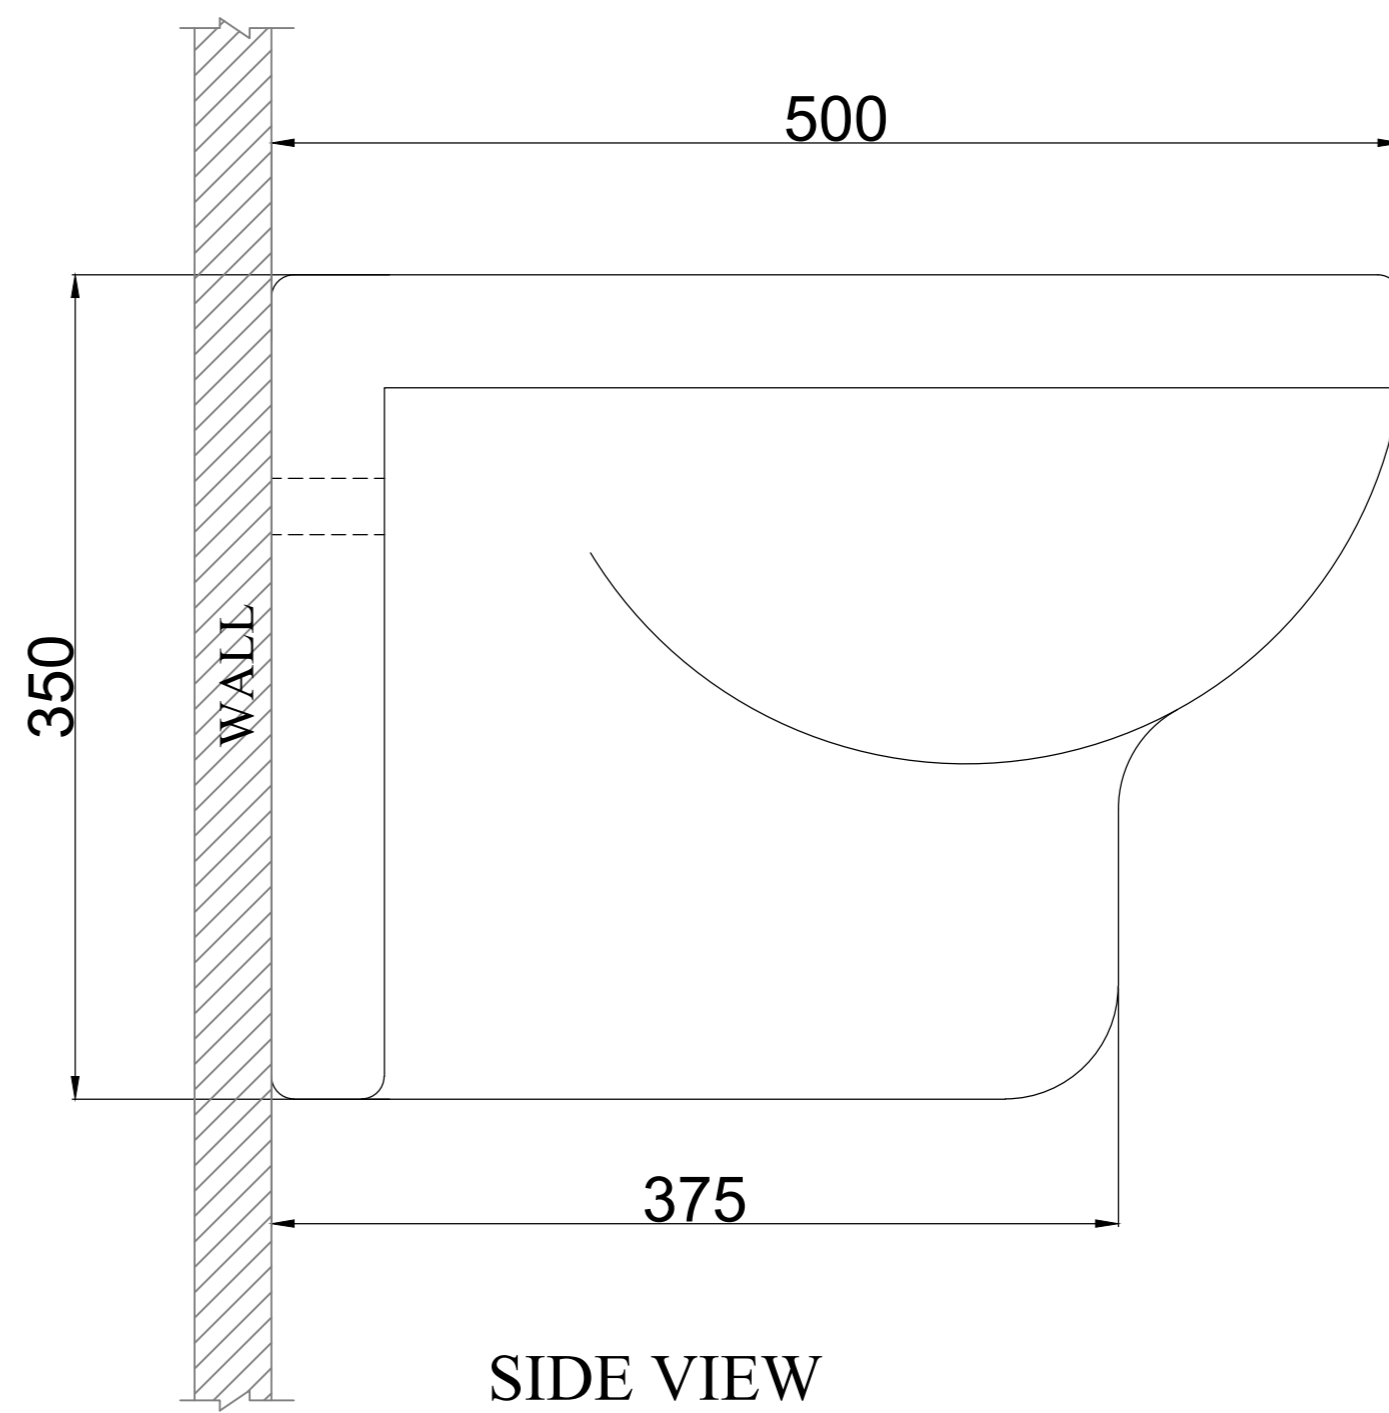

TOP VIEW

BACK VIEW

SIDE VIEW

ALL DIMENSIONS ARE IN MM

PATTERN NAME : CASS		DRAWN	ARV
PATTERN NO : WALL HUNG CLOSET 959		CHECKED	AN.KN
PATTERN SIZE : 500 X 380 X 350		APPROVED	AN.KN
 <b>NEYCER INDIA LIMITED</b> VADALUR CUDDALORE DIST. 607303 , TAMILNADU	DATE	16.03.2021	
	SCALE	N T S	
	DWG. NO :	REV :	
		<b>WH : 02</b>	<b>0</b>