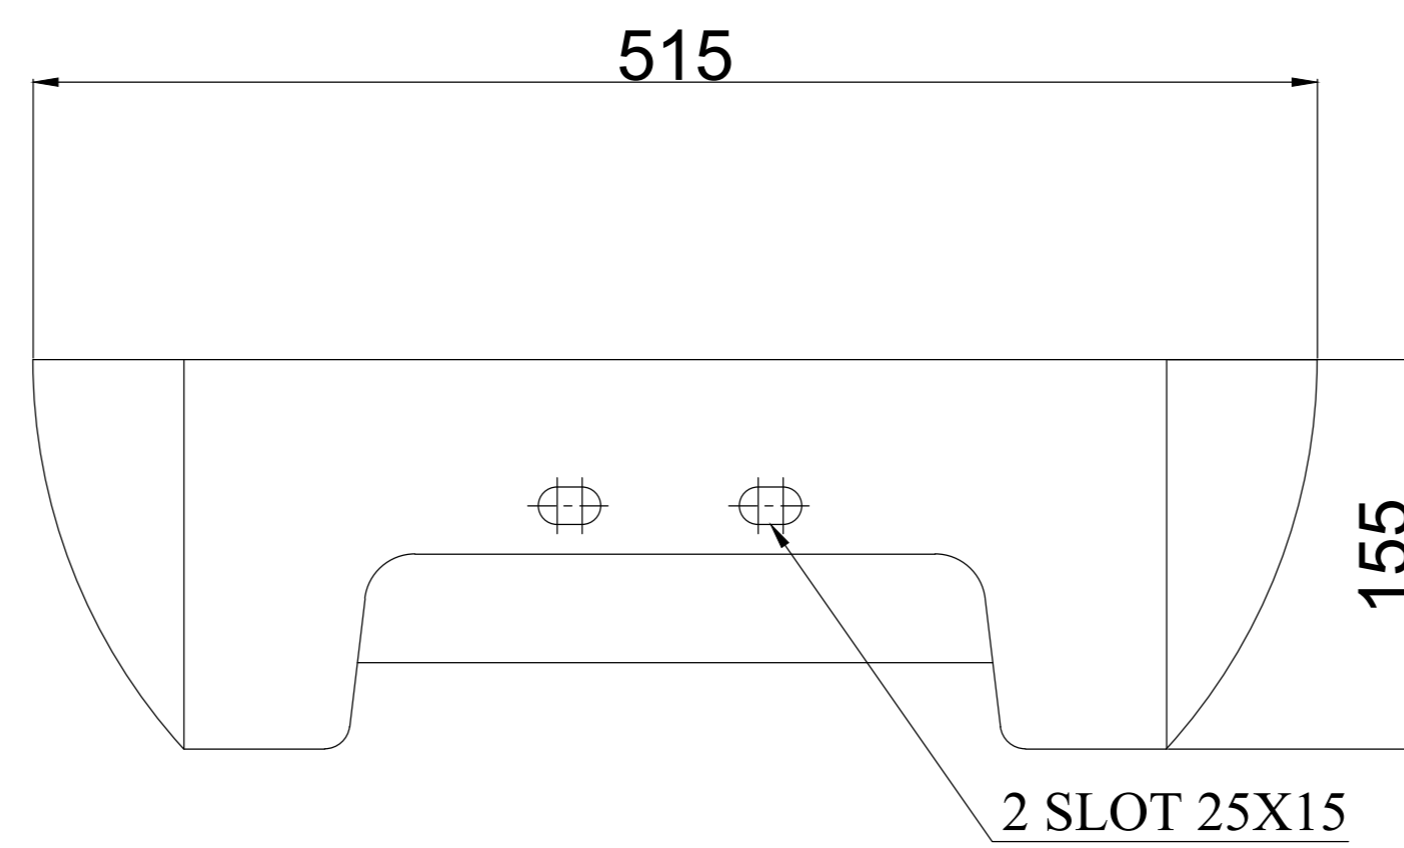

TOP VIEW

BACK VIEW

ALL DIMENSIONS ARE IN MM

PATTERN NAME : KENT

DRAWN

ARV

PATTERN NO : 946

CHECKED

AN.KN

PATTERN SIZE : 515 X 415 X 155

APPROVED

AN.KN

Neycer

NEYCER INDIA LIMITED

VADALUR

CUDDALORE DIST. 607303 , TAMILNADU

DATE

16.03.2021

SCALE

N T S

DWG. NO :

WB : 05

REV :

0